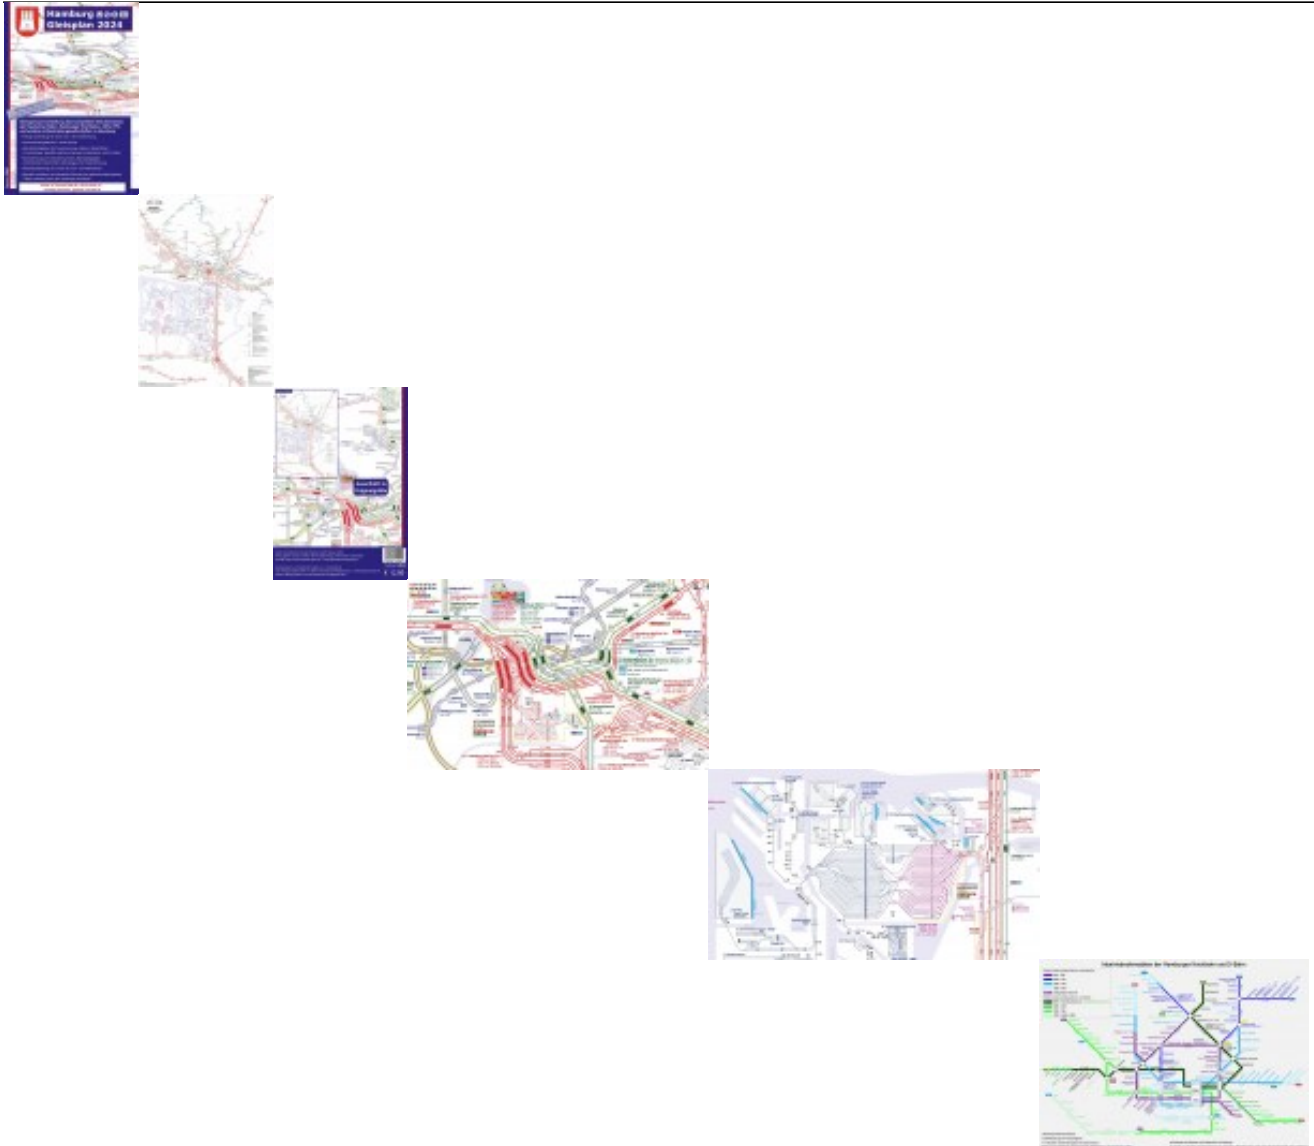

Poster mit allen Gleisanlagen der Hansestadt Hamburg

Beauftragt und bewertet

Preisnachlass

[Stellen Sie eine Frage zu diesem Artikel](#)

Zusätzliche Karte: Gleisgenaue Darstellung des Eisenbahnstreckennetzes der Hansestadt Hamburg.

Enthalten:

- Gleisnetz der Hamburger S-Bahn
- Gleisnetz der Hamburger Hochbahn (U-Bahn)
- Gleisnetz der Fernbahnstrecken innerhalb Hamburgs
- Gleisanlagen der Hamburger Hafenbahn (HPA)
- alle Anschlussgleise innerhalb Hamburgs
- Poster einseitig bedruckt im Format DIN A0 (118,8 x 84,0 cm), gefaltet auf DIN A4 (Lieferung in Klarsichthülle mit