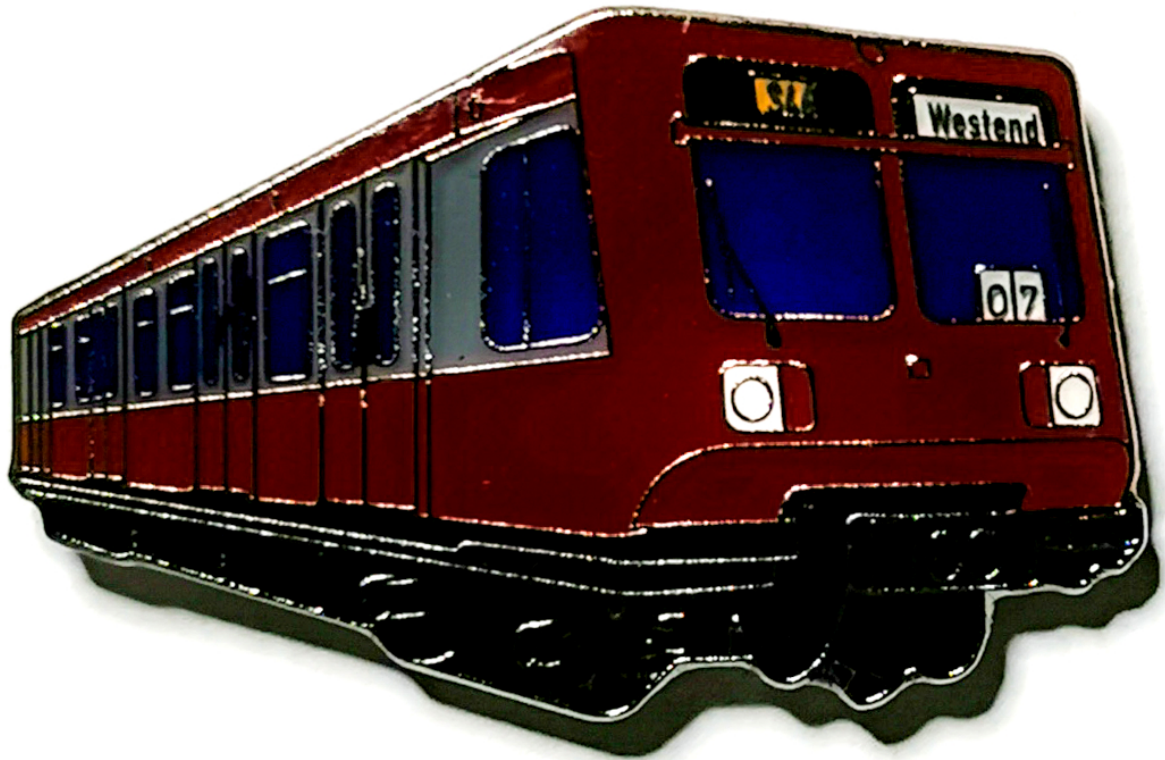

## Ansteckpin BR 485 rot

Ansteckpin aus Metall, Hartemaile mit Epoxy-Überzug; 2 Butterfly-Verschlüsse

~~Preis: 10,00 €~~ ~~Preis: 6,00 €~~ nicht bewertet

Preisnachlass

[Stellen Sie eine Frage zu diesem Artikel](#)

Beschreibung