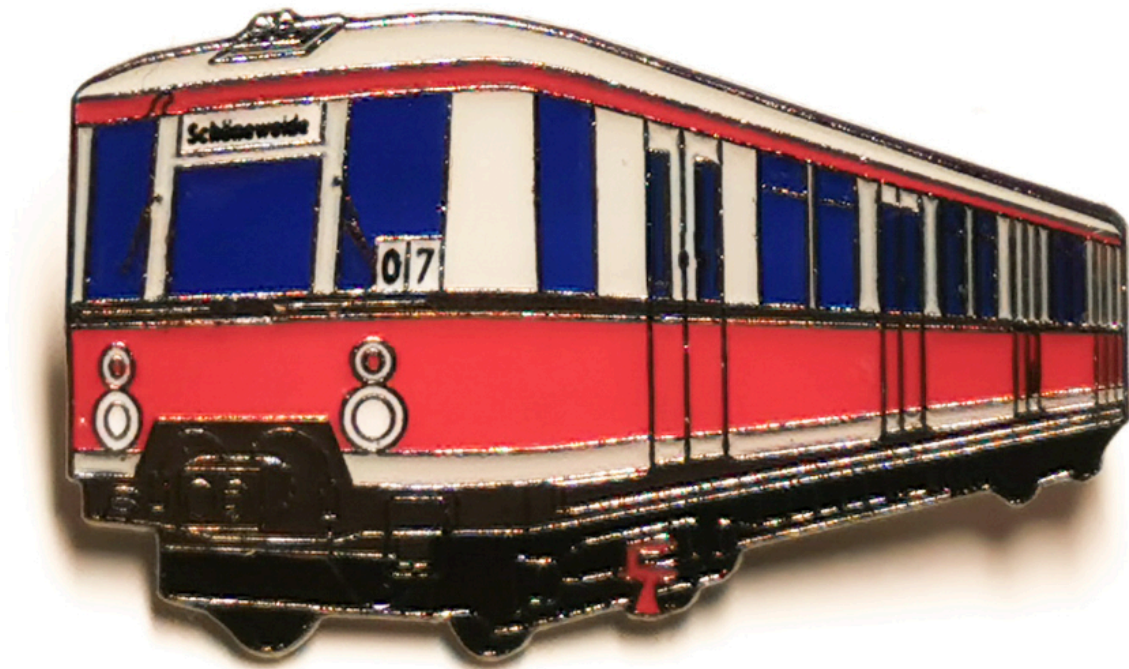

Ansteckpin BR 276 Peenemünde

Ansteckpin aus Metall, Hartemaile mit Epoxy-Überzug; 2 Butterfly-Verschlüsse

~~Preis: 10,00 €~~ **Preis: 6,00 €** (nicht bewertet)

Preisnachlass

[Stellen Sie eine Frage zu diesem Artikel](#)

Beschreibung